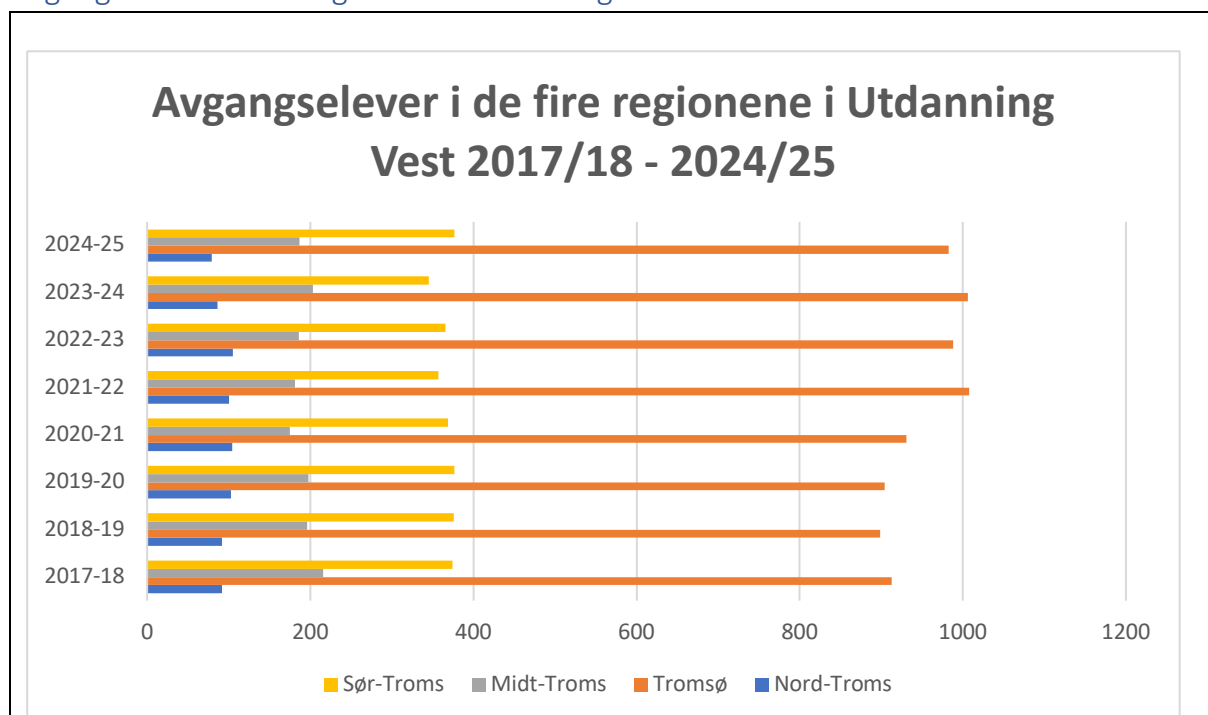

Region Nord-Troms

Skoleår	10 trinn Nordreisa	10 trinn Skjervøy	10 trinn Kåfjord	Totalt i Nord-Troms:	Ink. privatskoler
2017-18	48	25	19	92	109
2018-19	48	29	15	92	103
2019-20	56	32	15	103	128
2020-21	56	25	23	104	125
2021-22	42	44	14	100	121
2022-23	55	31	19	105	120
2023-24	43	28	15	86	109
2024-25	50	20	9	79	99

Avgangselever i de 4 regionene i Utdanning Vest